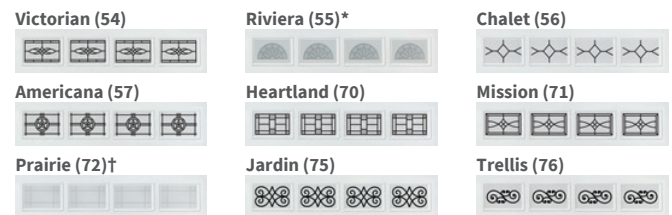

SHORT PANEL